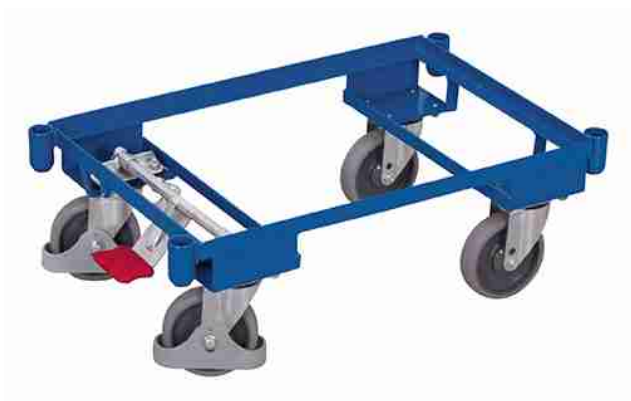

# Datenblatt

sw-410.060

Euro-System-Roller mit Eckhülsen

12  
Jahre  
Garantie

## Außenmaße:

Breite:	675 mm	Konstruktion:	Stahl, fest verschweißt
Tiefe:	415 mm	Farbe:	RAL 5010 Enzianblau / pulverbeschichtet
Höhe:	235 mm	Gewicht:	10 kg
		Traglast:	250 kg

## Ladefläche: (B/T)

Material:	offene Rahmenkonstruktion / pulverbeschichtet / RAL 5010 Enzianblau
Boden:	605 mm x 410 mm
Ladehöhe/n:	210 mm
Randhöhe:	27 mm

## Radsatz:

Ø 125 x 30 mm, Thermoplastisches Gummi, grau, spurlos  
4 Lenkrollen  
Rillenkugellager  
EasySTOP einseitig  
Mehr Sicherheit mit dem VARIOfit®-Fußschutz

EAN-Nummer: 4035694040731  
Zolltarifnummer: 87168000  
Ursprungsland: Europäische Gemeinschaft