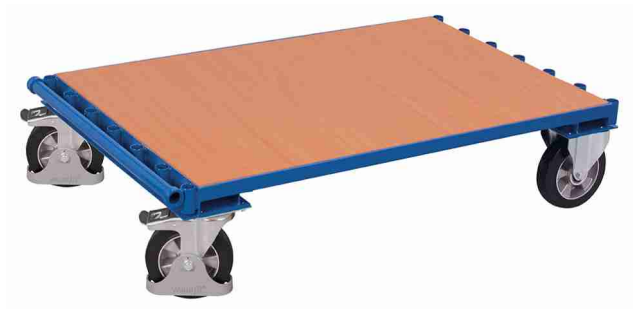

Datenblatt

sw-1283

Plattenwagen ohne Bügel

Außenmaße:

Breite:	1310 mm	Konstruktion:	Stahl, fest verschweißt
Tiefe:	800 mm	Farbe:	RAL 5010 Enzianblau / pulverbeschichtet
Höhe:	310 mm	Gewicht:	44,5 kg
		Traglast:	1200 kg

Ladefläche: (B/T)

Material:	Holzwerkstoffplatte (MDF) / Buchendekor
Boden:	1200 mm x 800 mm
Ladehöhe/n:	310 mm
Hülsenleiste:	7 Einsteckmöglichkeiten

Radsatz:

Ø 200 x 50 mm, Elastikvollgummi, schwarz
2 Lenk- (mit Bremse) und 2 Bockrollen
Rillenkugellager
Mehr Sicherheit mit dem VARIOfit®-Fußschutz