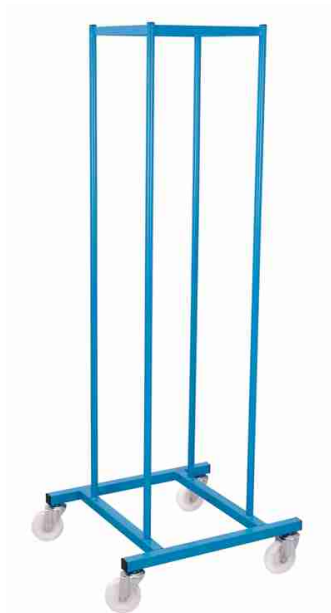

Datenblatt

mh-942.500 Möbelhundsammler

Außenmaße:

Breite: 700 mm
Tiefe: 740 mm
Höhe: 2000 mm

Konstruktion: Stahl, fest verschweißt
Farbe: RAL 5012 Lichtblau / pulverbeschichtet
Gewicht: 22 kg
Traglast: 250 kg

Ladefläche: (B/T)

Material: offene Rahmenkonstruktion / pulverbeschichtet / RAL 5012 Lichtblau
Boden: 410 mm x 410 mm
Ladehöhe/n: 190 mm

Ausführung:

Wandart: Stahlrohr, offen / Wandhöhe: 1765 mm

Radsatz: Ø 125 x 36 mm, Polypropylen, spurlos
4 Lenkrollen
Rillenkugellager